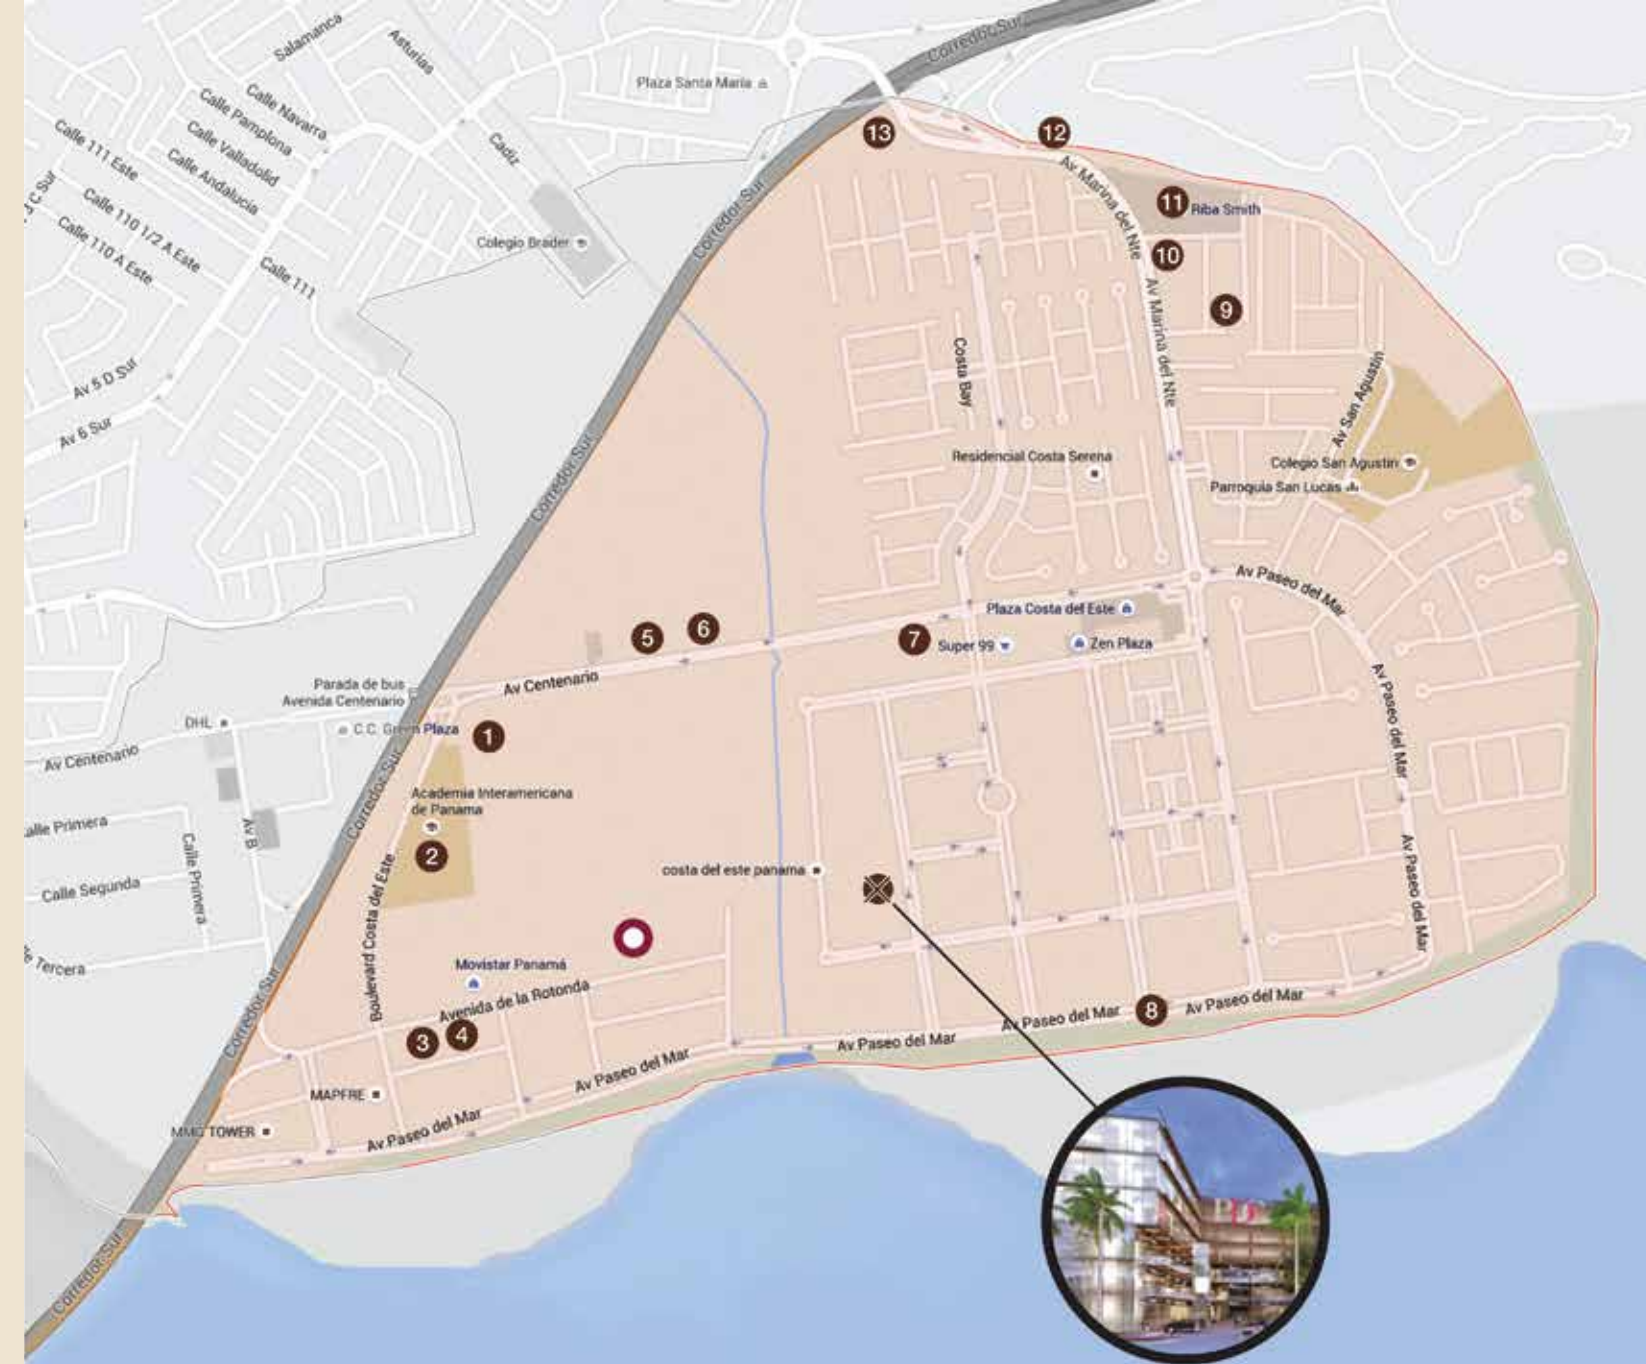

## CONCEPTO ÚNICO

Panama Design Center nos ofrece el mejor destino en Panamá para establecer las marcas Premium del mercadeo de diseño de interiores. Gracias a su concepto unificador, nunca había sido tan fácil mantenerse a la vanguardia en diseño de interiores dentro de un mundo tan cambiante y diverso.

- Más de 20,000mts<sup>2</sup> de construcción:
- Oficinas con metrajés flexibles
- Locales comerciales con alto exposure
- Facilidades para colaboradores y visitantes
- Sistemas de seguridad con tecnología de punta

# UBICACIÓN PRIVILEGIADA

Cerca de la Ciudad de Panamá con acceso desde el Corredor Sur y Panamá Viejo.

Costa del Este es una de las zonas con mayor plusvalía y de más prestigio

Otros puntos positivos de la ubicación, cerca de todo, zona de alto crecimiento y alto tráfico, etc.

1. Porsche
2. Academia Interamericana
3. Westin Hotel
4. Athanasiou
5. McDonalds
6. Deli Gourmet
7. Felipe Motta Winestore
8. Boulevard Roberto Motta
9. BMW
10. Novey
11. Riba Smith
12. Supreme Storage